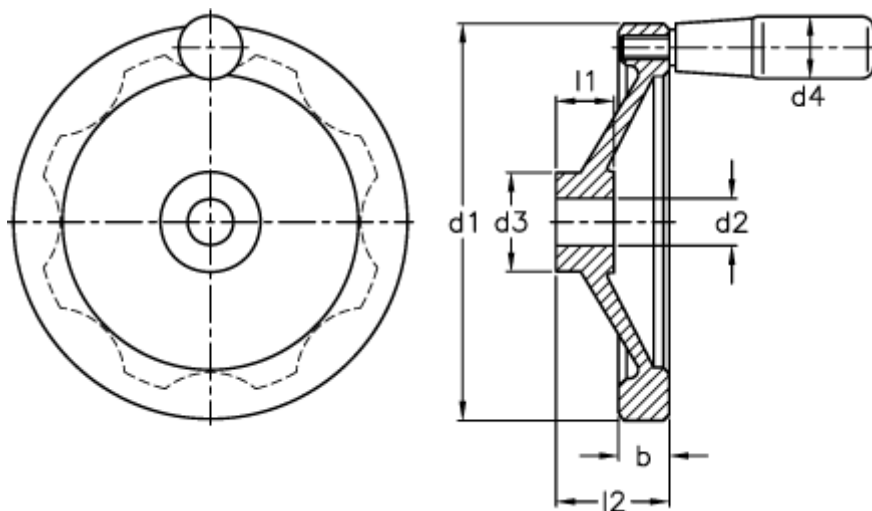

Varenummer: 20275280  
Beskrivelse: E+G Håndhjul  
GN321-100-B10-R

## Mål

b	= 14.0
d1	= 100
d2 H7	= 10
d3	= 28
d4	= 18
l1	= 17
l2 ca.	= 30